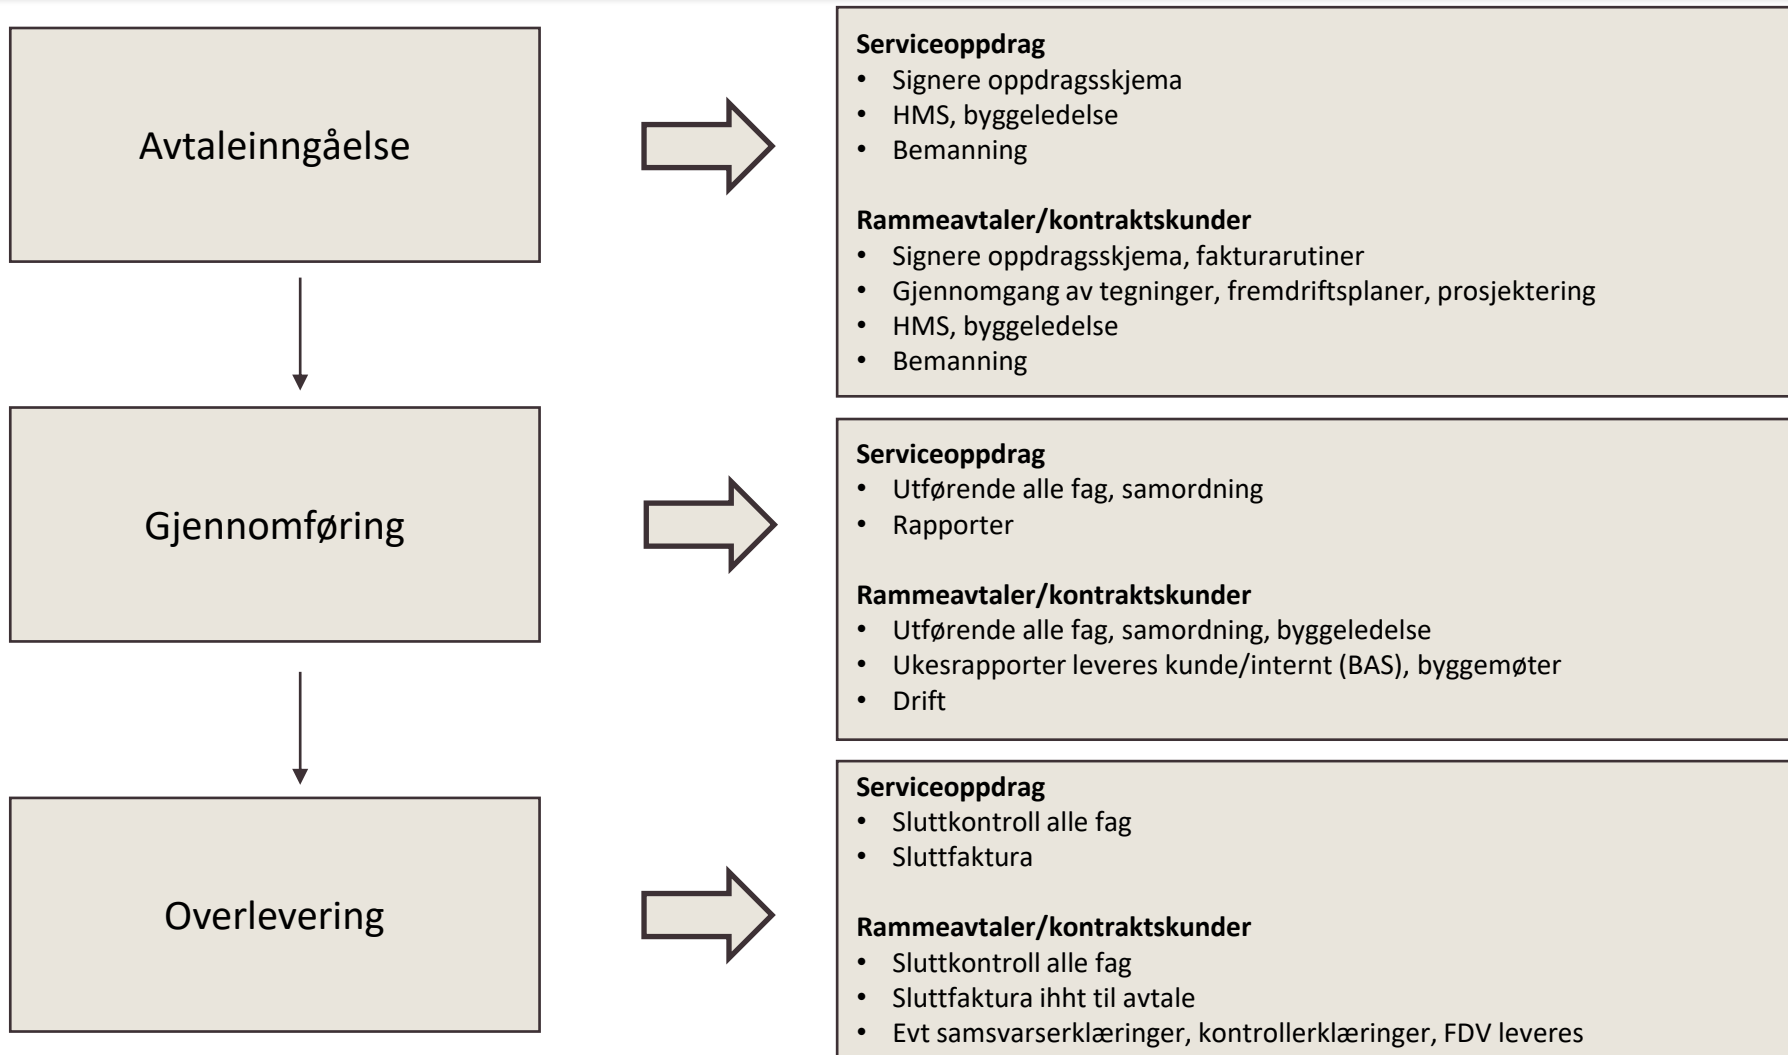

Arbeidsprosesser