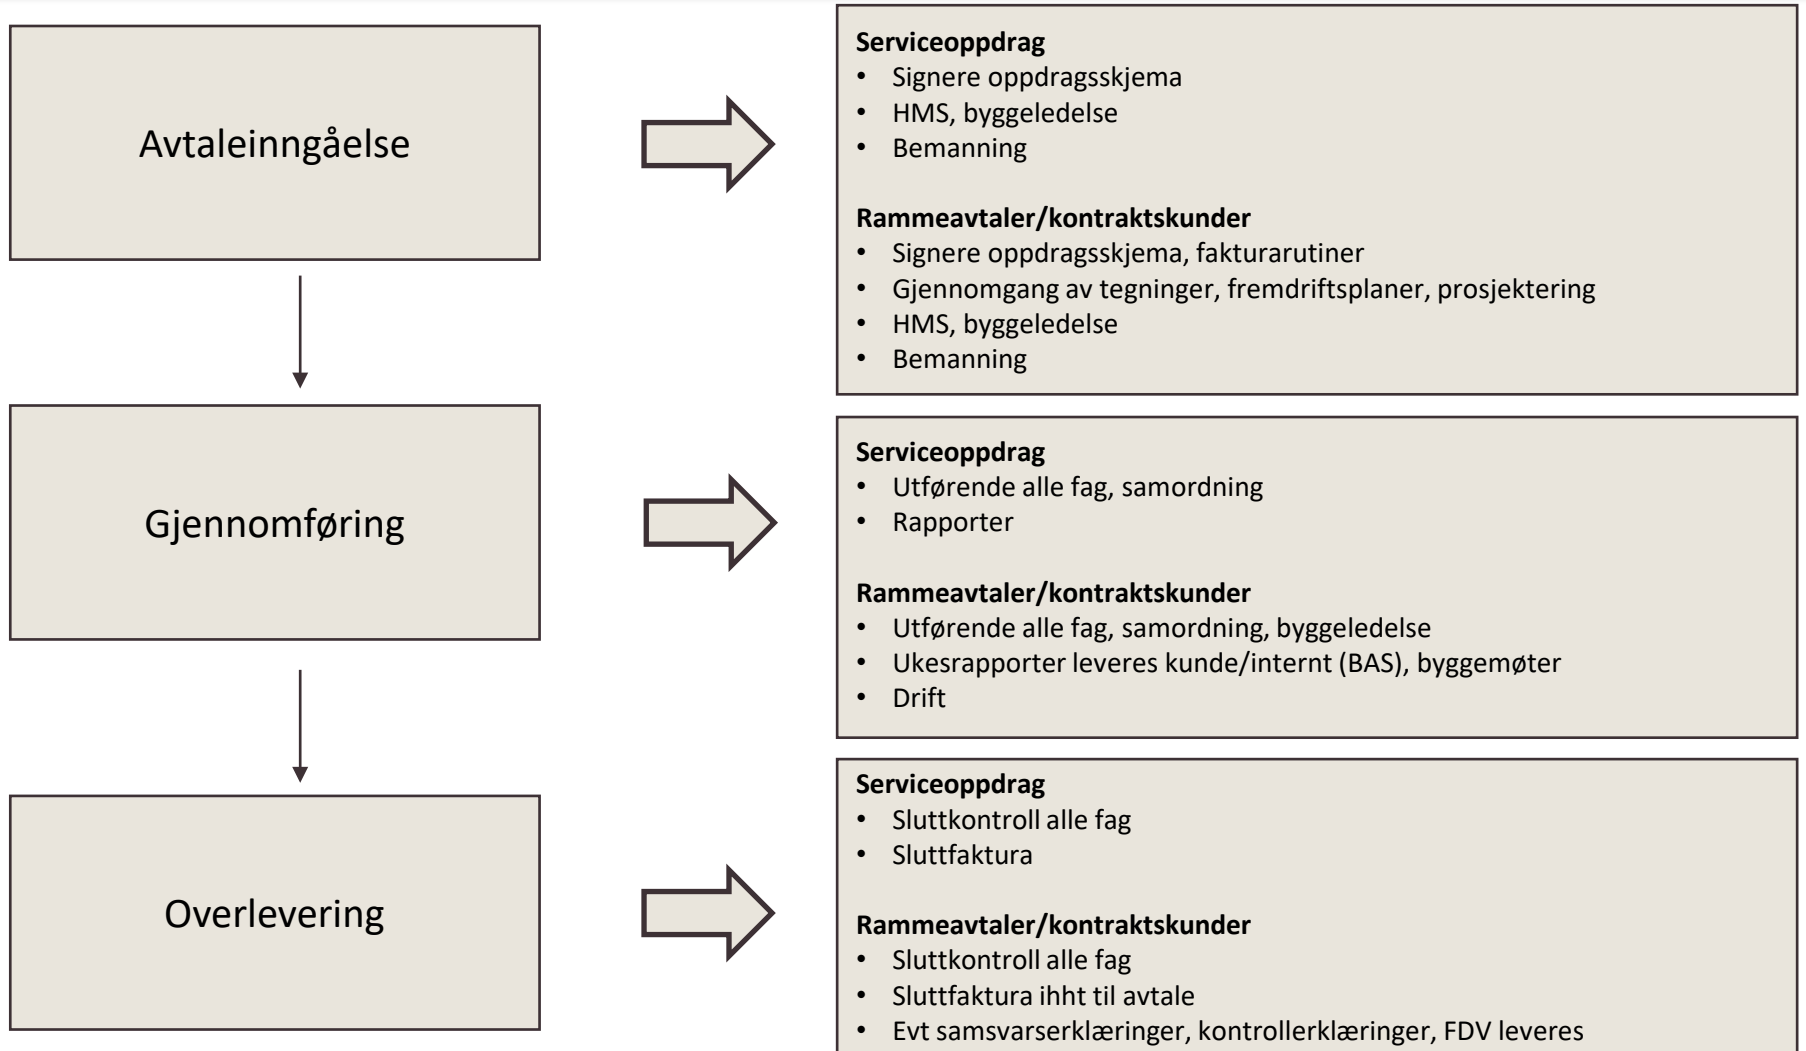

Arbeidsprosesser